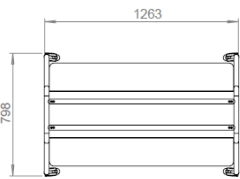

Størrelse 60 cm eller 80 cm.

Maks vægt per kasse: 6,5 kg.

Tophylde til placering mellem
topstænger.

1,25 mm matlakeret stål DC01 EN
10130.

Størrelse: 60 cm.

Maks vægt per plade: 1,5 kg.

Center hylde: Stål, Max vægt 10 kg.

Sidevægge: Stål, Max vægt 15 kg.

Sidehylde: Stål, Max vægt 2 kg.

OSB. Sidehylde kan kun monteres
på sidevægge

FOUR
DESIGN

AN OCEE
INTERNATIONAL
COMPANY

FourReal® AV

DK

Design: Studio Ocee

FourReal AV w. shelf and sides

FourReal AV w. shelf

FourReal AV

Design: Studio Ocee

Materialer

Bordpladetyper

Spånplade med Decor laminate og ABS-kant
Pladetykkelse: 19 mm

Spånplade med højtrykslaminat eller Fenix laminat og ABS-kant
Pladetykkelse: 21 mm.

Vægt og mål

H74:
120x67 cm

FourReal AV: 37 kg
FourReal AV w. shelf: 49 kg
FourReal AV w. shelf and sides: 64 kg

Bordet leveres usamlet.

Kvalitet og miljø

Hos Four Design er vi bevidste om vores miljømæssige ansvar.