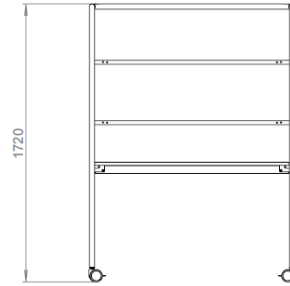

FourReal AV w. shelf