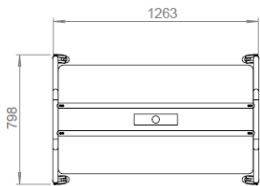

FourReal AV