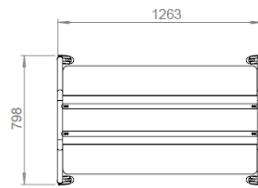

FourReal AV w. shelf