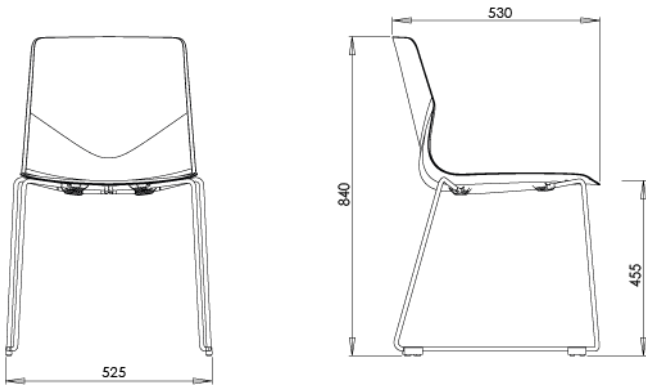

FourSure® 88

DK

Design: Strand + Hvass

FourSure 88 Eco