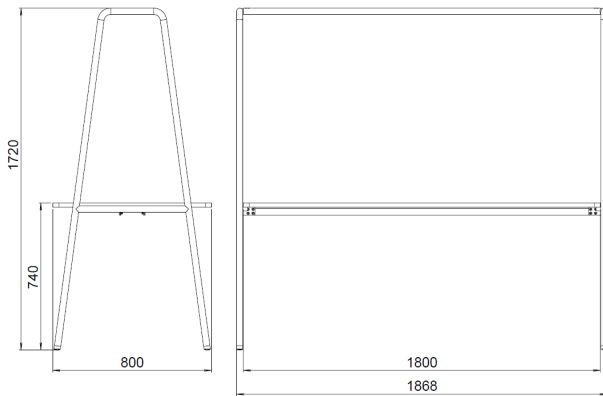

MAT GREY

MAT WHITE

Tilvalg

Stoleophæng til stole og skamler.

Blomsterkasse (sort, hvid eller grå):
PP

Størrelse 60 cm eller 80 cm.

Maks vægt per kasse: 6,5 kg.

Tophylde til placering mellem
topstænger.

1,25 mm matlakeret stål DC01 EN
10130.

Størrelse: 60 cm.

Maks vægt per plade: 1,5 kg.

FOUR
DESIGN

AN OCEE
INTERNATIONAL
COMPANY

FourReal[®] A

DK

Design: Studio Ocee

1400 x 800 x 740

1400 x 800 x 900

1800 x 800 x 740

1800 x 800 x 900

FOUR
DESIGN

AN OCEE
INTERNATIONAL
COMPANY

Design: Studio Ocee

Materialer

Instruktioner

Vejledning til samling findes på www.fourdesign.dk under FourReal A.

Vægt og mål

H74:
140x80 cm: 25,4 kg
180x80 cm: 30,1 kg

H90:
140x80 cm: 25,1 kg
180x800 cm: 29,9 kg

Kvalitet og miljø

Hos Four Design er vi bevidste om vores miljømæssige ansvar.