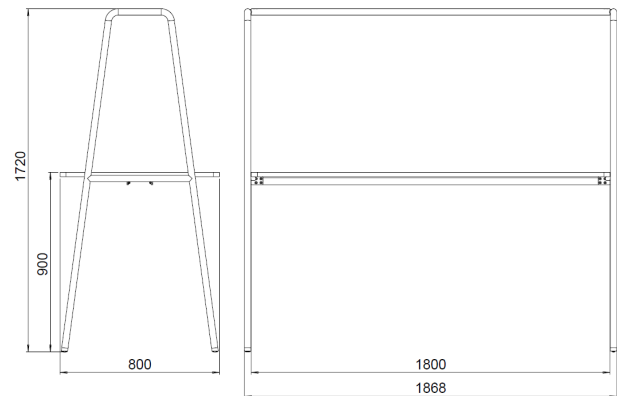

1,25 mm matlakeret stål DC01 EN
10130.

Størrelse: 60 cm.

Maks vægt per plade: 1,5 kg.

FOUR
DESIGN

AN OCEE
INTERNATIONAL
COMPANY

FourReal[®] A

DK

Design: Studio Ocee

1400 x 800 x 740

1400 x 800 x 900

1800 x 800 x 740

1800 x 800 x 900

FOUR
DESIGN

AN OCEE
INTERNATIONAL
COMPANY

Design: Studio Ocee

Materialer

Instruktioner

Vejledning til samling findes på www.fourdesign.dk under FourReal A.

Vægt og mål

H74:
140x80 cm: 25,4 kg
180x80 cm: 30,1 kg

H90:
140x80 cm: 25,1 kg
180x800 cm: 29,9 kg

Kvalitet og miljø

Hos Four Design er vi bevidste om vores miljømæssige ansvar.