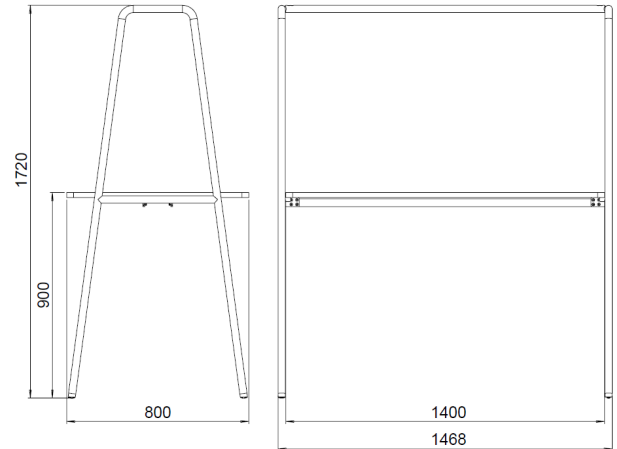

MAT GREY

MAT WHITE

Tilvalg

Stoleophæng til stole og skamler.

Blomsterkasse (sort, hvid eller grå):
PP

Størrelse 60 cm eller 80 cm.

Maks vægt per kasse: 6,5 kg.

Tophylde til placering mellem
topstænger.

1,25 mm matlakeret stål DC01 EN
10130.

Størrelse: 60 cm.

Maks vægt per plade: 1,5 kg.

FOUR
DESIGN

AN OCEE
INTERNATIONAL
COMPANY

FourReal[®] A

DK

Design: Studio Ocee

1400 x 800 x 740

1400 x 800 x 900

1800 x 800 x 740

1800 x 800 x 900

FOUR
DESIGN

AN OCEE
INTERNATIONAL
COMPANY

Design: Studio Ocee

Materialer

Instruktioner

Vejledning til samling findes på www.fourdesign.dk under FourReal A.

Vægt og mål

H74:
140x80 cm: 25,4 kg
180x80 cm: 30,1 kg

H90:
140x80 cm: 25,1 kg
180x800 cm: 29,9 kg

Kvalitet og miljø

Hos Four Design er vi bevidste om vores miljømæssige ansvar.