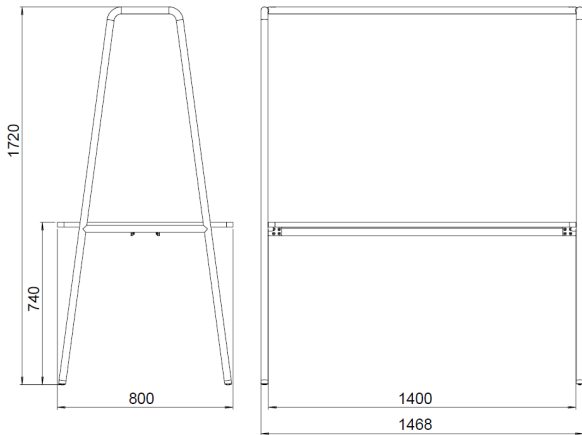

MAT GREY

MAT WHITE

Tilvalg

Stoleophæng til stole og skamler.

Blomsterkasse (sort, hvid eller grå):
PP

Størrelse 60 cm eller 80 cm.

Maks vægt per kasse: 6,5 kg.

Tophylde til placering mellem
topstænger.

1,25 mm matlakeret stål DC01 EN
10130.

Størrelse: 60 cm.

Maks vægt per plade: 1,5 kg.

FOUR
DESIGN

AN OCEE
INTERNATIONAL
COMPANY

FourReal[®] A

DK

Design: Studio Ocee

1400 x 800 x 740

1400 x 800 x 900

1800 x 800 x 740

1800 x 800 x 900

FOUR
DESIGN

AN OCEE
INTERNATIONAL
COMPANY

Design: Studio Ocee

Materialer

Instruktioner

Vejledning til samling findes på www.fourdesign.dk under FourReal A.

Vægt og mål

H74:
140x80 cm: 25,4 kg
180x80 cm: 30,1 kg

H90:
140x80 cm: 25,1 kg
180x800 cm: 29,9 kg

Kvalitet og miljø

Hos Four Design er vi bevidste om vores miljømæssige ansvar.