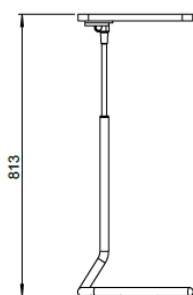

Højdejusterbart (fra 61 cm til 81 cm).
Foldbar.
Krog til kabelstyring.

Noter

Testet i henhold til EN 16139, L2 og
EN 15372 (stabilitet).

Y-table®

DK

Design: Osko+Deichmann

Y-table

Design: Osko+Deichmann

Plastik dele: PA-6

Vægt og mål

Rectangular:
46x33 cm

Height:
Min.: 62 cm
Max. 81 cm

Weight:
4,5 kg

Kvalitet og miljø

Hos Four Design er vi bevidste om vores miljømæssige ansvar.

Vi bestræber os efter at reducere vores virksomheds, og vores kunders indvirkning på miljøet ved at producere kvalitetsmøbler på en bæredygtig måde.